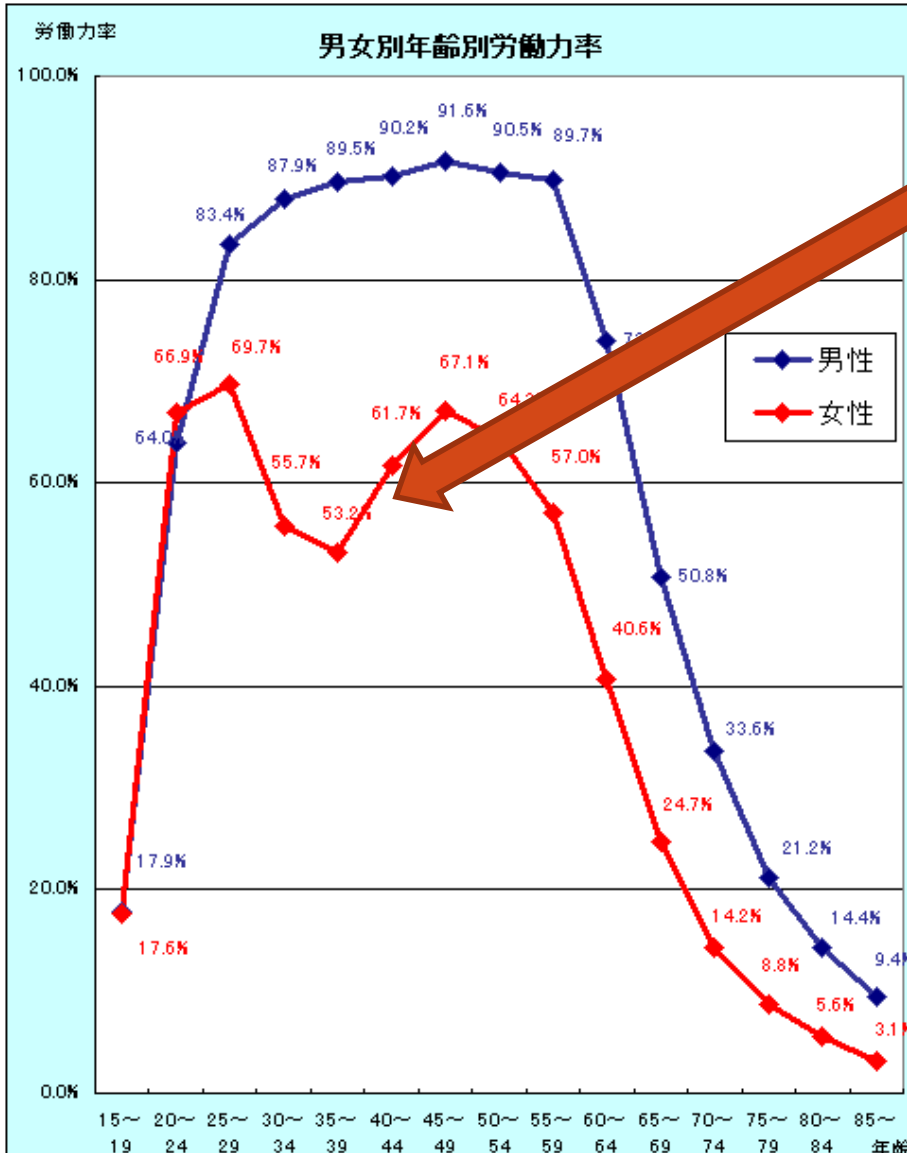

# 現状 数字で見ると...

## 53.2%

市内の35~40歳女性の労働力率