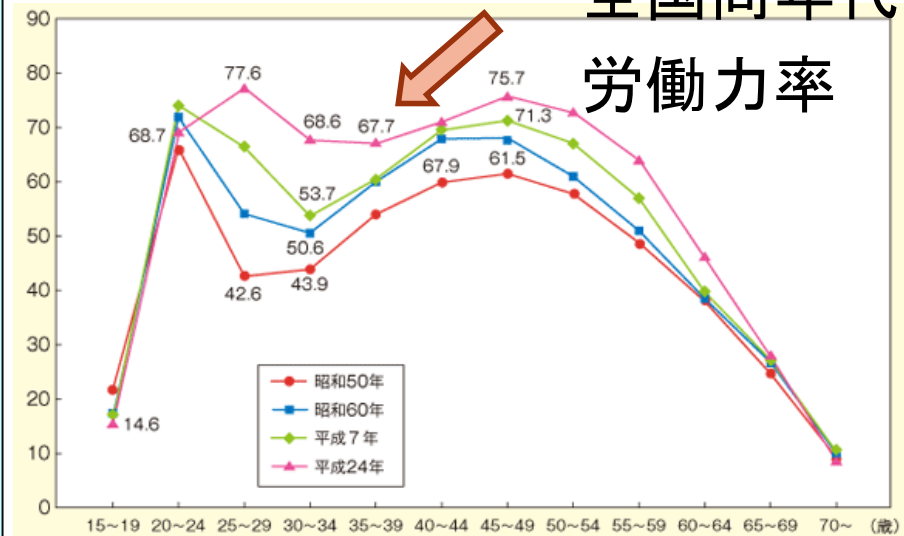

# 現状 数字で見ると...

## 53.2%

市内の35~40歳女性の労働力率

## 67.7%

全国同年代の労働力率

(備考) 1. 総務省「労働力調査(基本集計)」より作成。

2. 「労働力率」は、15歳以上人口に占める労働力人口(就業者+完全失業者)の割合。